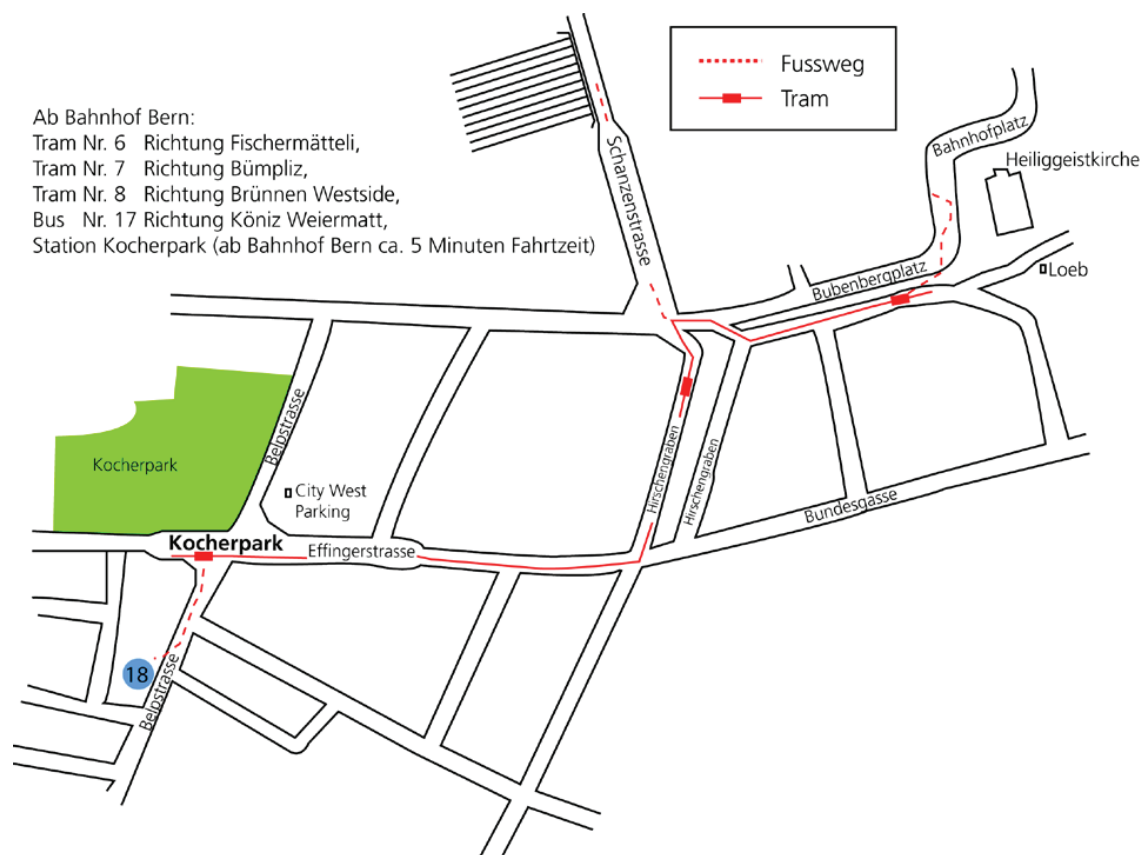

Anreise mit öffentlichem Verkehr: Vertrauensstelle für das Bundespersonal

Belpstrasse 18
2. Stock
3003 Bern
Tel. +41 58 462 00 60

vs@vspb.admin.ch
www.vertrauensstelle.admin.ch